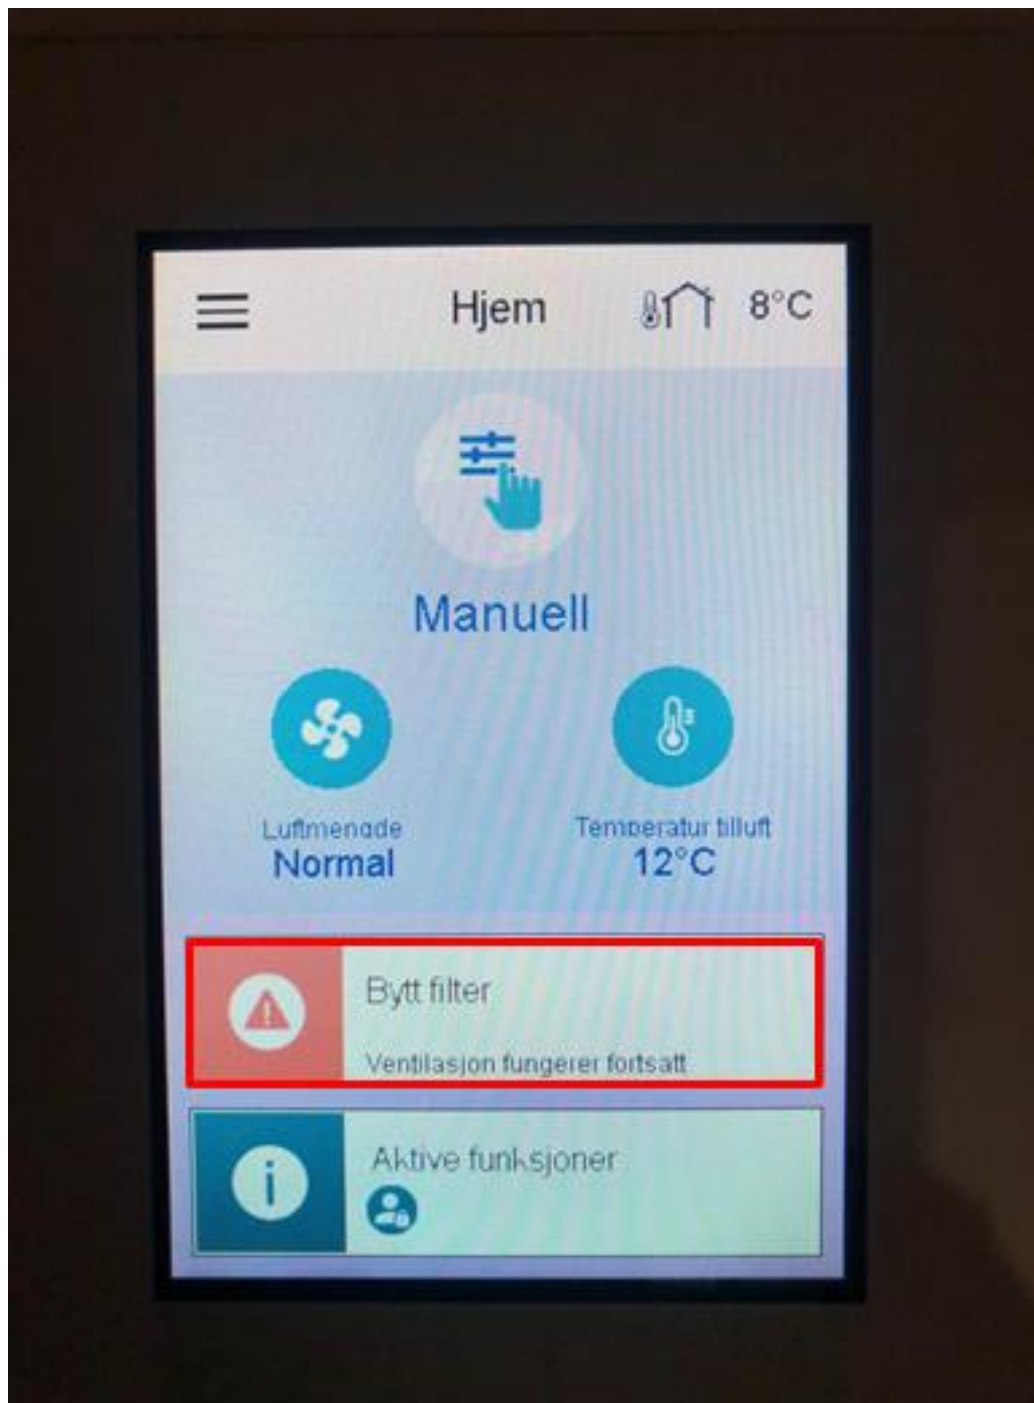

Veiledning kvittere filteralarm

Aktive alarmer

Bytt filter

15.12.2021

12:22

Alarmen stopper ikke aggregatet

HJELP

Bytt filter

Aktive alarmer

Skriv inn servicepassord

2021

12:22

1111|

Avbryt

OK

1